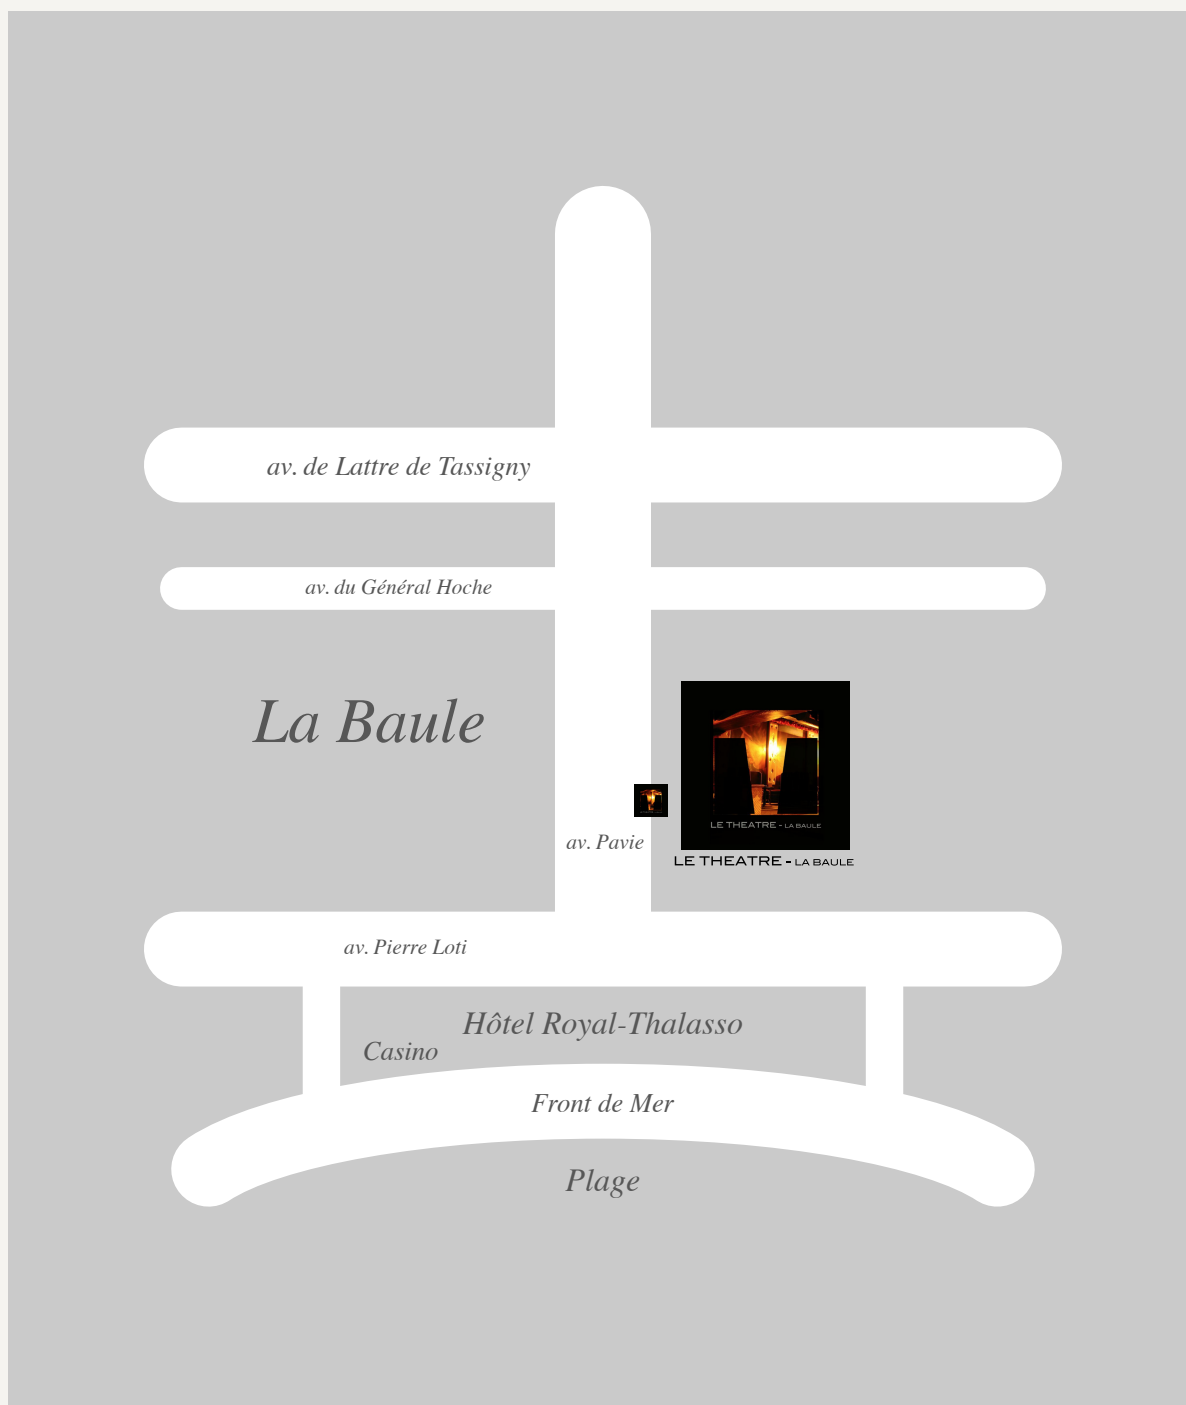

# PLAN D'ACCÈS

**LE THEATRE**  
10 Avenue Pavie  
44500 La Baule  
02 40 60 41 00  
[www.theatre-labaule.com](http://www.theatre-labaule.com)  
[contact@letheatre.com](mailto:contact@letheatre.com)